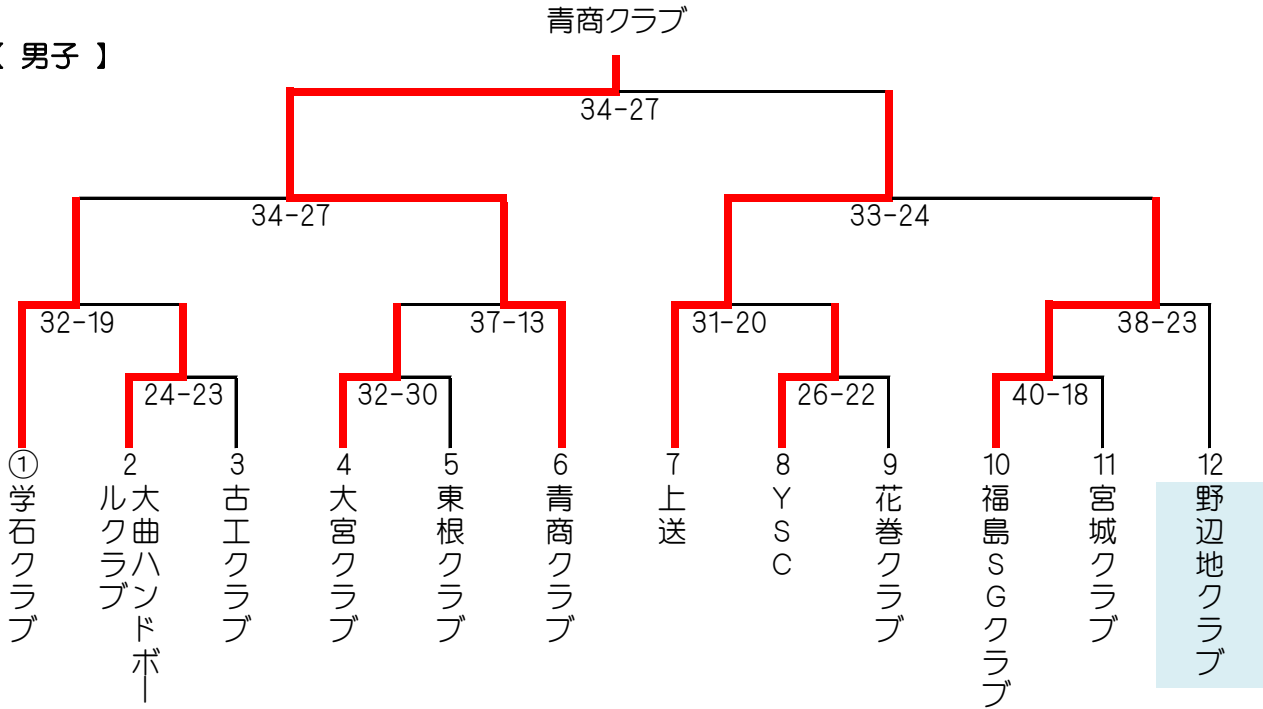

# 第36回 東北クラブ選手権大会

平成25年 6月29日(土)~30日(日)  
 岩手県花巻市総合体育館 Aコート Bコート

## 【 男子 】