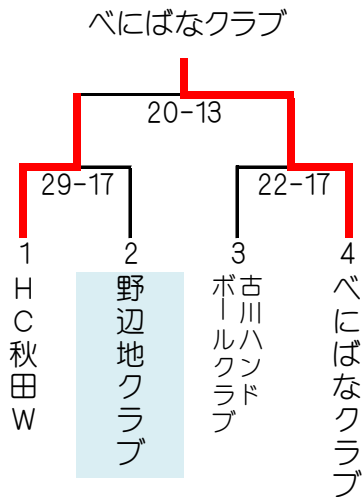

# 第36回 東北クラブ選手権大会

平成25年 6月29日(土)~30日(日)  
 岩手県花巻市総合体育館 Aコート Bコート

## 【 女子 】

野辺地クラブ 男子 23 { 13 - 16 } 38 福島SGクラブ  
 { 10 - 22 }

野辺地クラブ 女子 17 { 7 - 14 } 29 HC秋田W  
 { 10 - 15 }